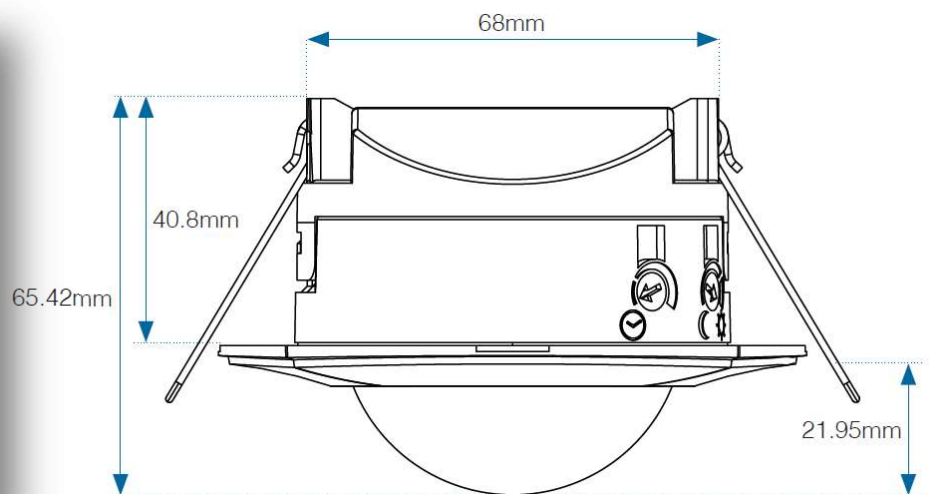

PIR bewegingsmelders In- en OP bouw WAGO-RD

Geschikt voor het concept: Winstalleren