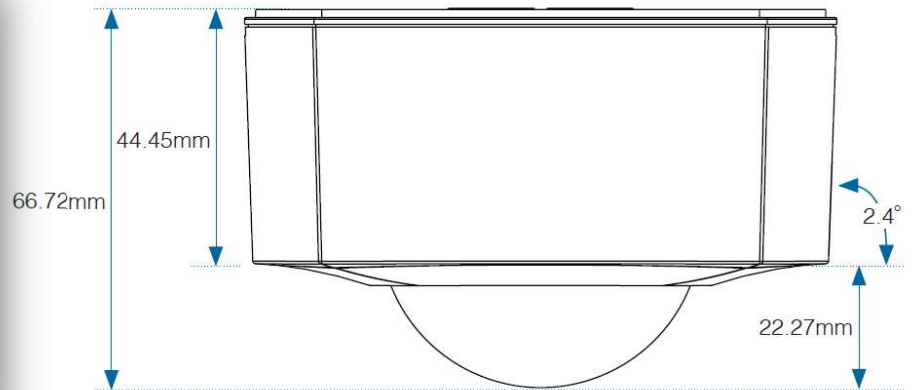

PIR bewegingsmelders In- en OP bouw WAGO-RD

Geschikt voor het concept: Winstalleren